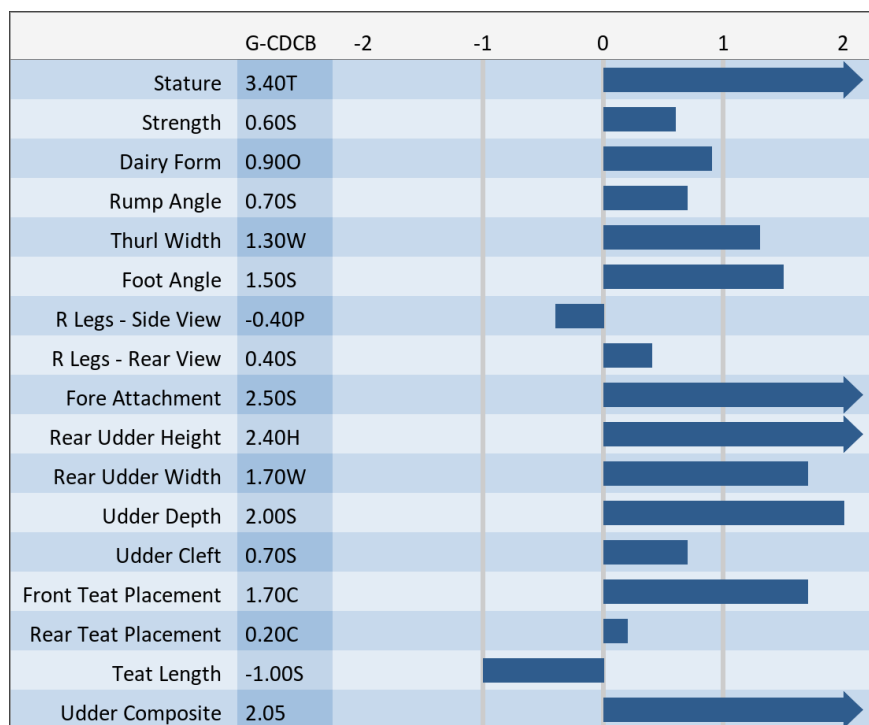

NEW GENERATION GENETICS
www.brownswiss.com
(920) 568-0554
E-mail: info@brownswiss.com